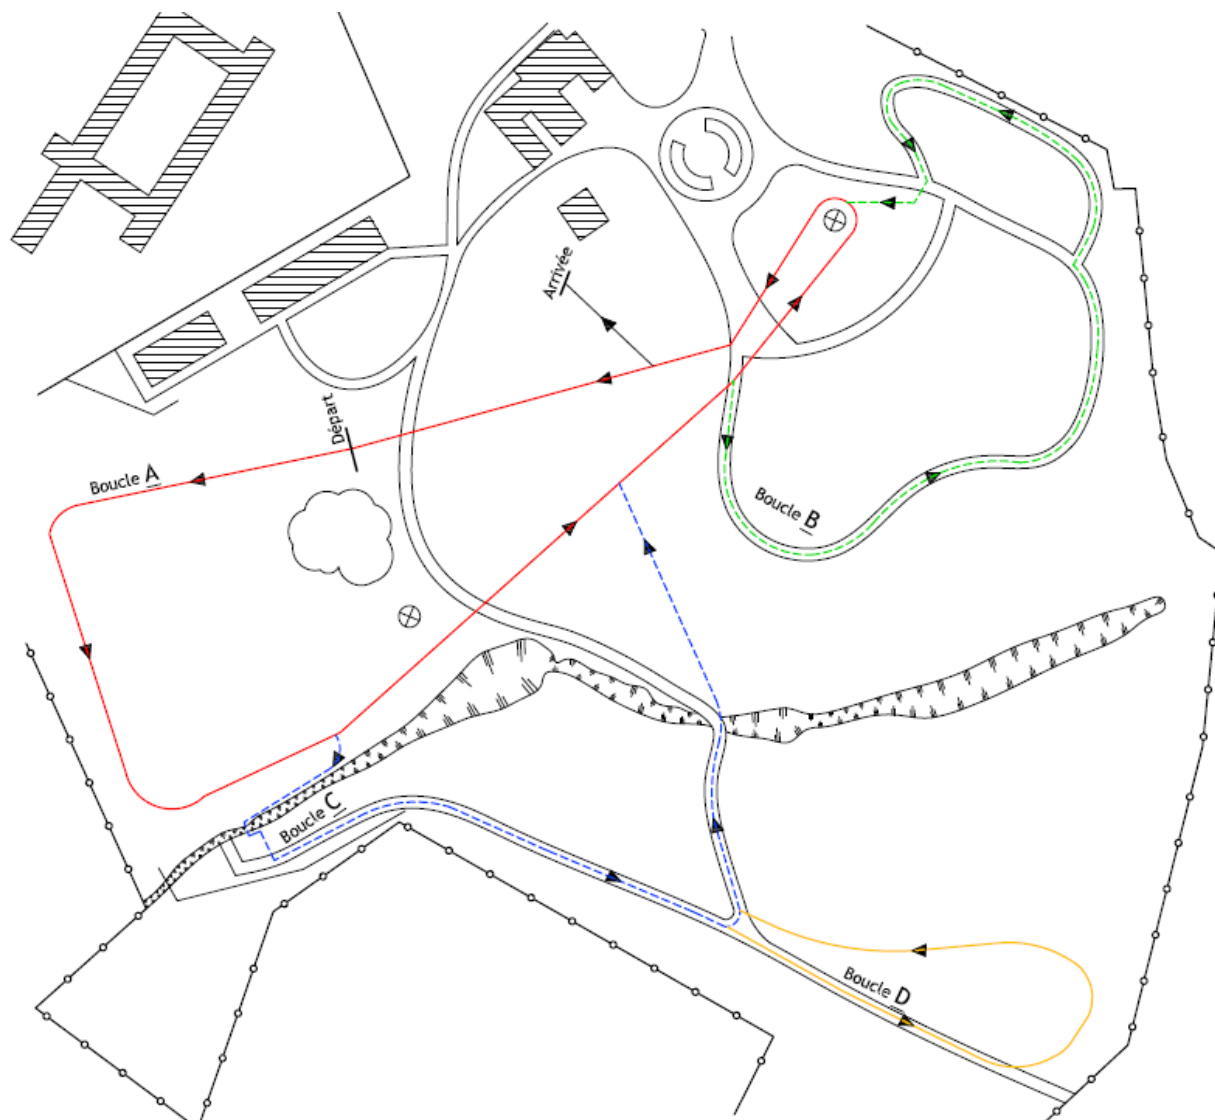

29^{ème} CROSS NATIONAL DE CHÂTELET

PARC COMMUNAL DE CHÂTELET

Dimanche 13 janvier 2019 à partir de 10h30

Programme :

Horaire	Catégorie	Distance	Parcours
11h00	Kangourous F (2012-2013)	600M	1 Boucle A (300m accompagné)
11h05	Kangourous H (2012-2013)	600M	1 Boucle A (300m accompagné)
11h10	Benjamins F (2010-2011)	600M	1 Boucle A
11h15	Benjamins H (2010-2011)	600M	1 Boucle A
11h20	Pupilles F (2008-2009)	1000M	1 Boucle AB
11h28	Pupilles H (2008-2009)	1000M	1 Boucle AB
11h36	Minimes F (2006-2007)	1200M	1 Boucle ABC
11h50	Minimes H (2006-2007)	1500M	1 Boucle ABCD
12h05	Juniors F (2000-2001)	4500M	3 Boucles ABCD
	Seniors F (1999-35 ans non compris)	4500M	3 Boucles ABCD
	Masters F (35 ans et +)	4500M	3 Boucles ABCD
12h35	Juniors H (2000-2001)	7500M	5 Boucles ABCD
	Seniors H (1999-35 ans non compris)	7500M	5 Boucles ABCD
	Masters H (35 ans et +)	7500M	5 Boucles ABCD
13h15	Cross court F (2001 et en dessous)	1500M	1 Boucle ABCD
	Cadettes F (2004-2005)	1500M	1 Boucle ABCD
	Scolaires F (2002-2003)	3000M	2 Boucles ABCD
13h40	Cross court H (2001 et en dessous)	3000M	2 Boucles ABCD
	Cadets H (2004-2005)	3000M	2 Boucles ABCD
	Scolaires H (2002-2003)	4500M	3 Boucles ABCD

Adresse : Rue Des Campagnes, 6200 Châtelet

Possibilités Parking : Rue Des Soldats et Rue Du Beau Moulin à Châtelet.

Accès direct au parc via un chemin de terre (fléché).

Parcours

Mini tour :	Boucle A	→	600m
Petit tour :	Boucle AB	→	1000m
Moyen tour :	Boucle ABC	→	1200m
Grand tour :	Boucle ABCD	→	1500m